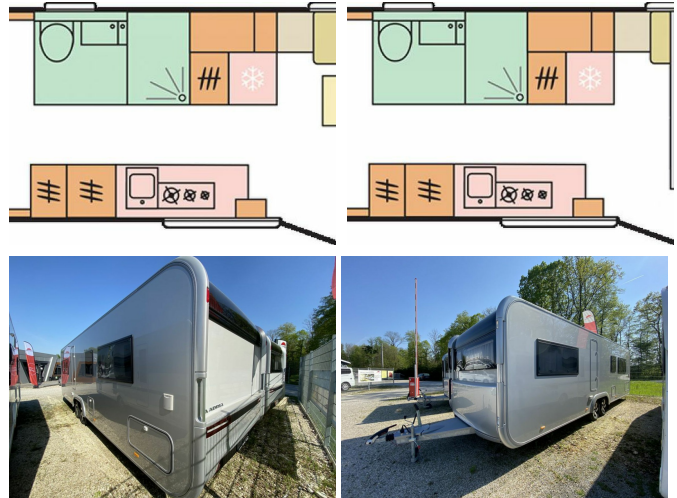

ADRIA 754 DP Sonderpreis Sie sparen 6.724,-
Neuwagen

Druckdatum: 15.11.2024

Fahrzeugnummer: 1060562

Preis: 71.400 € MwSt. ausweisbar

Fahrzeugdaten

Länge	948 cm
Breite	253 cm
Höhe	262 cm
Bettenart	Doppelbett längs
Anzahl Schlafplätze	4
Techn. zul. Gesamtmasse	3.000 kg
Fahrzeugart	Neuwagen

Ausstattung

- Doppelbett längs
- MwSt. ausweisbar

Beschreibung

Sonderpreis gültig nur für Ausstellungsfahrzeug!

* zuzüglich Transport & Genehmigung Datenbank Euro 1.090,--

Gebetsroither Filiale Weißkirchen
Betriebspark Sinnersdorf 1 · 04616 Weißkirchen
Tel.: null · Fax: · weisskirchen@gebetsroither.com

Für die inhaltliche Richtigkeit der Darstellung wird keine Haftung übernommen. Es handelt sich nicht um ein konkretes annahmefähiges Angebot. Zwischenverkauf der Produkte vorbehalten. Verbindliche Informationen nur bei Ihrem Partner Gebetsroither Filiale Weißkirchen.