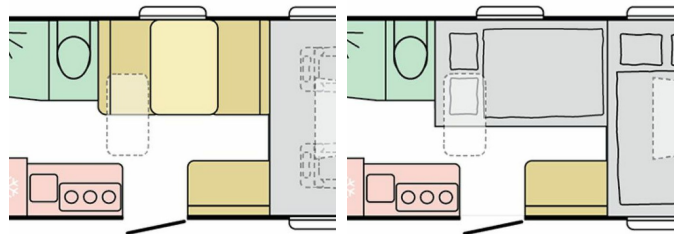

ADRIA Axess 600 DP

Gebrauchtwagen

Druckdatum: 18.05.2025

Fahrzeugnummer: ID1025817/25235/H03

Preis: 89.700 € MwSt. ausweisbar

Fahrzeugdaten

Erstzulassung	02/2024
Länge	699 cm
Breite	230 cm
Höhe	311 cm
Leistung	103 kW (140 PS)
Bettenart	Doppel-/franz. Bett
Kilometerstand	27.000 km
Anzahl Schlafplätze	6
Anzahl Sitze mit Gurt	5
Techn. zul. Gesamtmasse	3.500 kg
Fahrzeugart	Gebrauchtwagen

Ausstattung

- Antiblockiersystem (ABS)
- Doppelbett quer
- MwSt. ausweisbar
- Tempomat
- Doppelbett längs
- Doppel-/franz. Bett
- Seitensitzgruppe

Beschreibung

Geräumiges Reisemobil für die ganze Familie mit großzügigem Innenraum.

Dieses Fahrzeug ist z.Zt. in der Vermietung eingesetzt und steht nach Rücksprache zum Kauf zur Verfügung.

Miete mich, kauf mich!

Sie haben die Möglichkeit, Ihr Mietfahrzeug später zu kaufen und dabei einen Teil der bereits gezahlten Miete anzurechnen. So sparen Sie Geld und profitieren gleichzeitig von einem Fahrzeug, das Sie bereits gut kennen.

Gebetsroither Filiale Hagenbrunn

Industriestraße 15 · 02201 Hagenbrunn

Tel.: +43 (0)2246 4711 · Fax: · office@gebetsroither.com