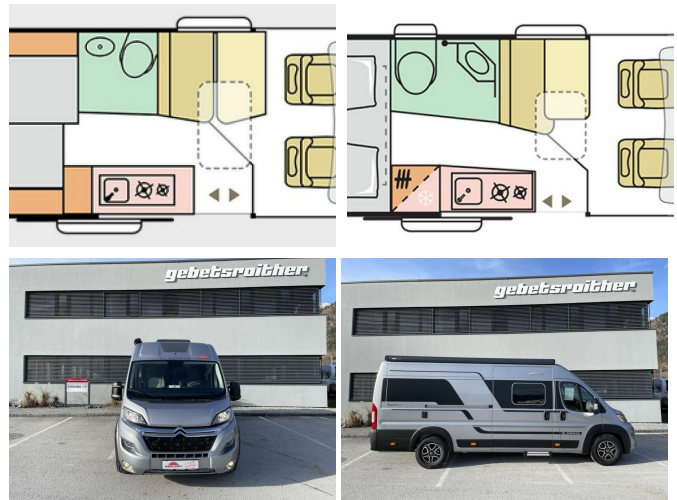

**ADRIA Plus 640 SG "Sie sparen Euro 8.070,--"**  
Neuwagen

Druckdatum: 18.05.2025

Fahrzeugnummer: 4-1067264

**Preis: 94.500 €** MwSt. ausweisbar

### Fahrzeugdaten

Länge	636 cm
Breite	205 cm
Höhe	258 cm
Leistung	103 kW (140 PS)
Bettenart	Doppelbett längs
Anzahl Schlafplätze	2
Anzahl Sitze mit Gurt	4
Techn. zul. Gesamtmasse	3.500 kg
Fahrzeugart	Neuwagen