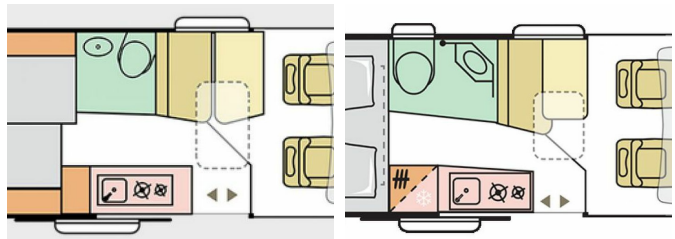

ADRIA Plus 640 SG "Sie sparen Euro 6.000,--"
Neuwagen

Druckdatum: 13.02.2025

Fahrzeugnummer: 4-1067264

Preis: 96.570 € MwSt. ausweisbar

Fahrzeugdaten

Länge	636 cm
Breite	205 cm
Höhe	258 cm
Leistung	103 kW (140 PS)
Bettenart	Doppelbett längs
Anzahl Schlafplätze	2
Anzahl Sitze mit Gurt	4
Techn. zul. Gesamtmasse	3.500 kg
Fahrzeugart	Neuwagen

Ausstattung

- Doppelbett längs
- Seitensitzgruppe
- MwSt. ausweisbar

Beschreibung

- Transport und Genehmigung zzgl. EUR 1.090,--.
Sie sparen Euro 6.000,-- (im Preis bereits inkludiert)

Gebetsroither Filiale Weißenbach - Liezen
Gebetsroitherweg 1 · 08940 Weißenbach/Liezen
Tel.: +43 (0)3612 26300 157 · Fax: · office@gebetsroither.com

Für die inhaltliche Richtigkeit der Darstellung wird keine Haftung übernommen. Es handelt sich nicht um ein konkretes annahmefähiges Angebot.
Zwischenverkauf der Produkte vorbehalten. Verbindliche Informationen nur bei Ihrem Partner
Gebetsroither Filiale Weißenbach - Liezen.