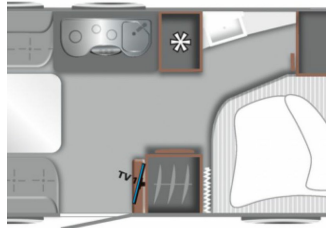

LMC 480 D - Frühlingsaktion TOP PREIS
Neuwagen

Druckdatum: 19.03.2025

Fahrzeugnummer: 340_-24455004

Preis: 29.815 € MwSt. ausweisbar

Fahrzeugdaten

Länge	696 cm
Breite	233 cm
Höhe	261 cm
Bettenart	Doppelbett längs
Anzahl Schlafplätze	4
Techn. zul. Gesamtmasse	1.700 kg
Fahrzeugart	Neuwagen

Ausstattung

- Doppelbett längs
- Rundsitzegruppe
- MwSt. ausweisbar

Beschreibung

- Transport und Genehmigung zzgl. EUR 1.500,-
Frühlingsaktion zum Top Preis nur kurze Zeit Verfügbar!

Gebetsroither Filiale Weißenbach - Liezen
Gebetsroitherweg 1 · 08940 Weißenbach/Liezen
Tel.: +43 (0)3612 26300 157 · Fax: · office@gebetsroither.com