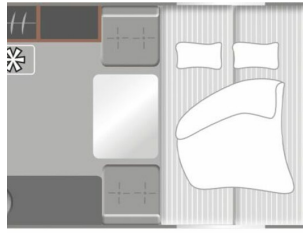

LMC 470 K - ab Euro 14.990,--
Neuwagen

Druckdatum: 11.06.2026

Fahrzeugnummer: 231 - _4371952

Preis: 18.810 € MwSt. ausweisbar

Fahrzeugdaten

Techn. zul. Gesamtmasse	1.100 kg
Bettenart	Etagenbetten,Doppelbett quer
Schlafplätze	4
Fahrzeugart	Neuwagen
Gesamtlänge	598 cm
Breite	223 cm
Höhe	259 cm
Interne ID	231 - 4371952

Ausstattung

- Doppelbett quer
- Etagenbett
- MwSt. ausweisbar

Beschreibung

- Wohnwagen ist ein Leichtgewicht zum TOP Preis
- Ohne Gasanlage, Küchenblock ohne Kochstelle und Kühlschrank, Kühlbox im Ausstattungspaket enthalten
- Badezimmer ohne Toilette, es gibt Platz für eine tragbare Toilette (Porta Potti)

Gebetsroither Filiale Weißenbach - Liezen
Gebetsroitherweg 1 · 8940 Weißenbach/Liezen
Tel.: +43 (0)3612 26300 157 · E-Mail: office@gebetsroither.com

Für die inhaltliche Richtigkeit der Darstellung wird keine Haftung übernommen. Es handelt sich nicht um ein konkretes annahmefähiges Angebot. Zwischenverkauf der Produkte vorbehalten. Verbindliche Informationen nur bei Ihrem Partner Gebetsroither Filiale Weißenbach - Liezen.