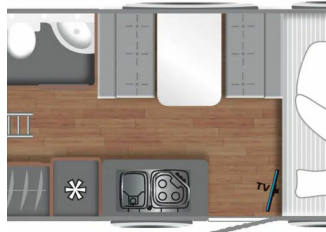

LMC 490 K mit 2er Stockbett

Gebrauchtwagen

Druckdatum: 19.03.2025

Fahrzeugnummer: 239_-_2108530_-_WW02

Preis: 27.000 € MwSt. ausweisbar

Fahrzeugdaten

Erstzulassung	10/2024
Länge	716 cm
Breite	233 cm
Höhe	260 cm
Bettenart	Etagenbetten
Anzahl Schlafplätze	6
Techn. zul. Gesamtmasse	1.700 kg
Fahrzeugart	Gebrauchtwagen

Ausstattung

- Doppelbett quer
- Mittelsitzgruppe
- Etagenbett
- MwSt. ausweisbar

Beschreibung

Fahrzeug ist in der Vermietung eingesetzt. Verfügbarkeit auf Anfrage!

Sonderpreis ist Preis ab Herbst 2025 Euro 27.000,--!