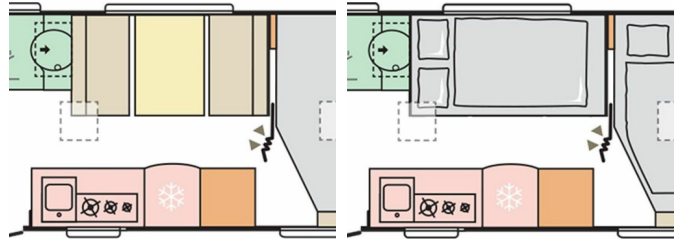

ADRIA 542 PK -VERKAUFT-
Neuwagen

Druckdatum: 11.06.2026

Fahrzeugnummer: 213-1054456

Preis: 26.500 € MwSt. ausweisbar

Fahrzeugdaten

Techn. zul. Gesamtmasse	1.700 kg
Bettenart	Etagenbetten,Doppelbett quer
Schlafplätze	7
Fahrzeugart	Neuwagen
Gesamtlänge	743 cm
Breite	230 cm
Höhe	270 cm
Interne ID	213-1054456

Ausstattung

- Doppelbett quer
- Mittelsitzgruppe
- Etagenbett
- MwSt. ausweisbar

Beschreibung

Der Wohnwagen wurde verkauft!

Listenpreis Euro 31.884,--

Sonderpreis Euro 26.500,--

Sie sparen Euro 5.384,--

Gebetsroither Filiale Weißenbach - Liezen
Gebetsroitherweg 1 · 8940 Weißenbach/Liezen
Tel.: +43 (0)3612 26300 157 · E-Mail: office@gebetsroither.com

Für die inhaltliche Richtigkeit der Darstellung wird keine Haftung übernommen. Es handelt sich nicht um ein konkretes annahmefähiges Angebot. Zwischenverkauf der Produkte vorbehalten. Verbindliche Informationen nur bei Ihrem Partner Gebetsroither Filiale Weißenbach - Liezen.