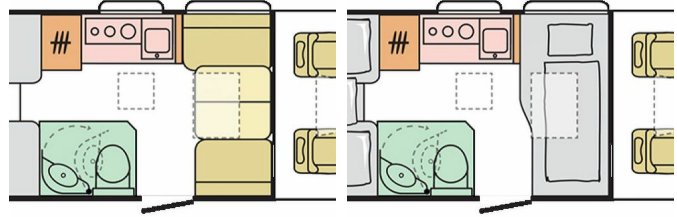

ADRIA DL -Einzelbetten- nur 2,12m Breit
Neuwagen

Druckdatum: 13.02.2025

Fahrzeugnummer: 18-1094339

Preis: 111.494 € MwSt. ausweisbar

Fahrzeugdaten

Länge	699 cm
Breite	212 cm
Höhe	275 cm
Leistung	103 kW (140 PS)
Bettenart	Einzelbetten
Anzahl Schlafplätze	4
Anzahl Sitze mit Gurt	4
Techn. zul. Gesamtmasse	3.500 kg
Fahrzeugart	Neuwagen