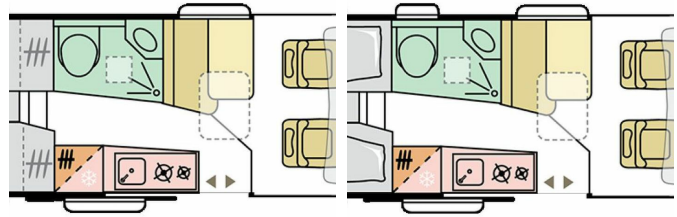

ADRIA Axess 640 SL Austria Edition

Neuwagen

Druckdatum: 18.01.2025

Fahrzeugnummer: 15-ID1068326

Preis: 78.546 € MwSt. ausweisbar

Fahrzeugdaten

Länge	636 cm
Breite	205 cm
Höhe	258 cm
Leistung	103 kW (140 PS)
Bettenart	Einzelbetten
Anzahl Schlafplätze	2
Anzahl Sitze mit Gurt	4
Techn. zul. Gesamtmasse	3.500 kg
Fahrzeugart	Neuwagen