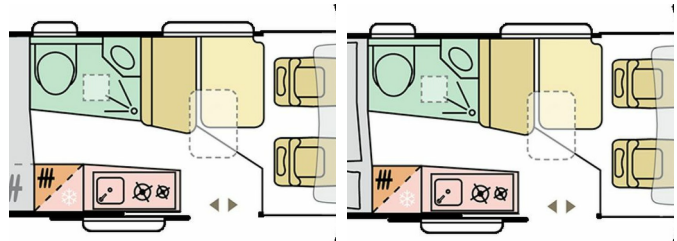

ADRIA Axess 600 SP Austria Edition- TOP Preis

Druckdatum: 22.04.2025

Neuwagen

Fahrzeugnummer: 134_-_1068324

Preis: 76.586 € MwSt. ausweisbar

Fahrzeugdaten

Länge	600 cm
Breite	205 cm
Höhe	258 cm
Leistung	103 kW (140 PS)
Bettenart	Doppelbett quer
Anzahl Schlafplätze	2
Anzahl Sitze mit Gurt	4
Techn. zul. Gesamtmasse	3.500 kg
Fahrzeugart	Neuwagen

Ausstattung

- Doppelbett quer
- Seitensitzgruppe
- MwSt. ausweisbar

Beschreibung

- Austria Edition " Sie sparen EUR 5.077,--"
- Transport mit Genehmigung zzgl. EUR 1.090,--.

Gebetsroither Filiale Weißenbach - Liezen
 Gebetsroitherweg 1 · 08940 Weißenbach/Liezen
 Tel.: +43 (0)3612 26300 157 · Fax: · office@gebetsroither.com